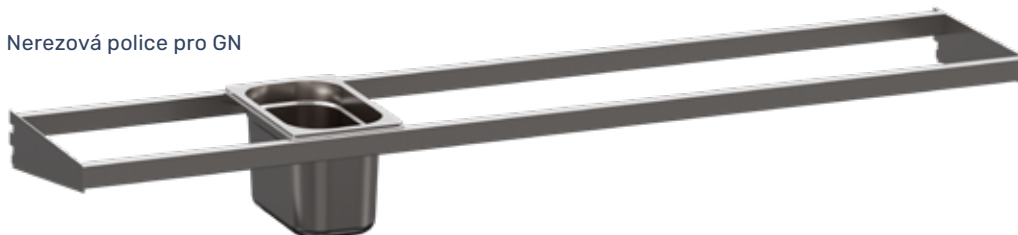

## VOLITELNÉ PŘÍSLUŠENSTVÍ

Tyč s háky

Jekl + uzenářské trny

Nerezová roštová police

Nerezová perforovaná police

Konzole pod vitrínu

Nerezová police pro GN

tel.: +420 602 386 569  
e-mail: sales@conteg-gastro.cz  
www.conteg-gastro.cz